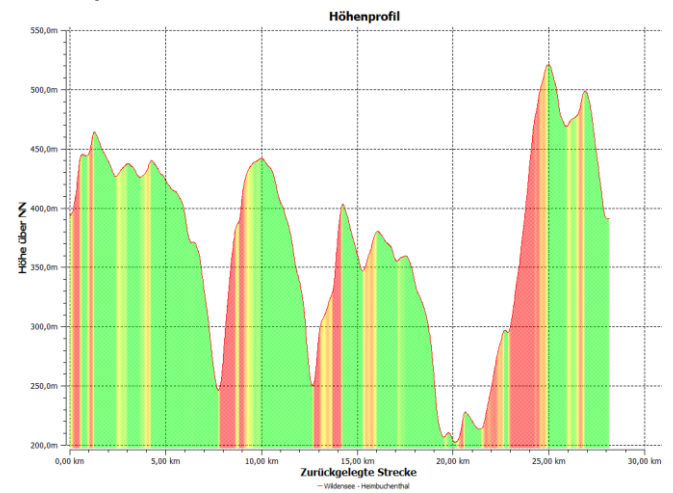

Höhenprofil:

Kartenmaterial © BKG, TK 1:25.000 www.bkg.bund.de · Software © MagicMaps GmbH www.magicmaps.de